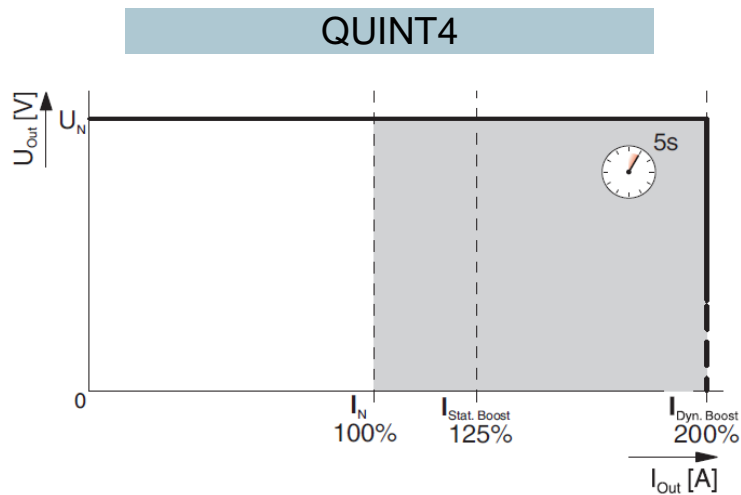

Новинки 2018

Сравнение QUINT4 и MINI POWER

VS

QUINT4 vs MINI

Габариты: ширина

QUINT4 vs MINI

Габариты: глубина и высота

QUINT4

MINI

QUINT4 vs MINI

Габариты: внешний вид

QUINT4 vs MINI

Вольт-амперная характеристика

Долговременно 125% мощности
Кратковременно 200% на 5 сек

Долговременно 150% мощности
Кратковременно НЕТ

QUINT4 vs MINI

Ключевые отличия

Параметр	QUINT4	MINI-PS
Клеммы	Неразъемные	Разъемные
Тип подключения	Винт или Push-In	Только винт
Долговременная мощность	Boost 125%	Boost до 150%
Кратковременная мощность	Dynamic Boost 200% на 5 сек	-
Запуск при -40 град С	ДА	НЕТ
Дискретный выход	DC ОК или Boost (настраивается)	DC ОК
КПД	до 93%	до 88 %
Сертификат морского регистра	ДА (в процессе)	НЕТ