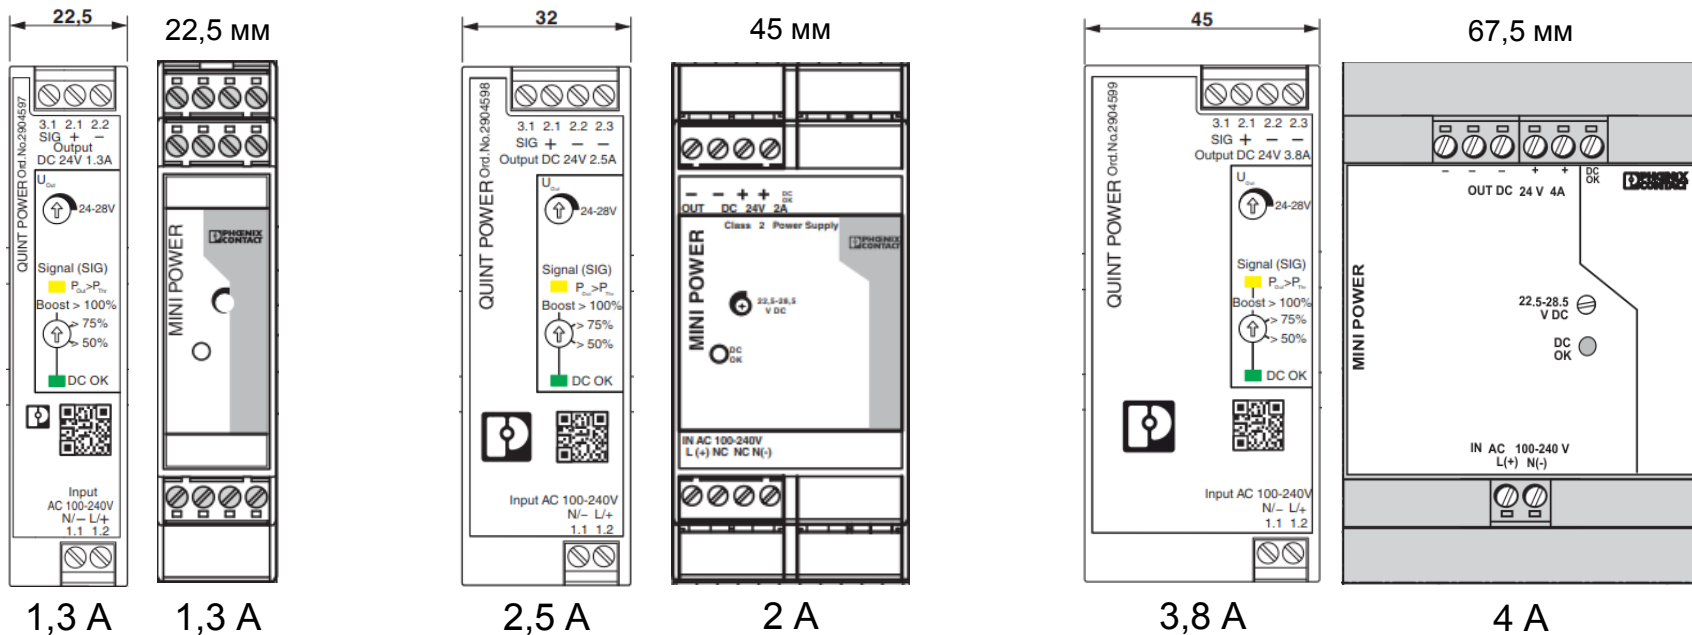

Новинки 2018

Сравнение QUINT4 и MINI POWER

VS

QUINT4 vs MINI

Габариты: ширина

QUINT4 vs MINI

Габариты: глубина и высота

QUINT4

MINI

QUINT4 vs MINI

Габариты: внешний вид

QUINT4 vs MINI

Вольт-амперная характеристика

Долговременно 125% мощности
Кратковременно 200% на 5 сек

Долговременно 150% мощности
Кратковременно НЕТ

QUINT4 vs MINI

Ключевые отличия

Параметр	QUINT4	MINI-PS
Клеммы	Неразъемные	Разъемные
Тип подключения	Винт или Push-In	Только винт
Долговременная мощность	Boost 125%	Boost до 150%
Кратковременная мощность	Dynamic Boost 200% на 5 сек	-
Запуск при -40 град С	ДА	НЕТ
Дискретный выход	DC ОК или Boost (настраивается)	DC ОК
КПД	до 93%	до 88 %
Сертификат морского регистра	ДА (в процессе)	НЕТ

QUINT4 vs MINI

Таблица замен

Артикул	Наименование	Артикул	Наименование	Тип клемм
2866446	MINI-PS-100-240AC/24DC/1.3	2904597	QUINT4-PS/1AC/24DC/1.3/SC	Винт
		2909575	QUINT4-PS/1AC/24DC/1.3/PT	Push-In
2938730	MINI-PS-100-240AC/24DC/2	2904598	QUINT4-PS/1AC/24DC/2.5/SC	Винт
		2909576	QUINT4-PS/1AC/24DC/2.5/PT	Push-In
2938837	MINI-PS-100-240AC/24DC/4	2904599	QUINT4-PS/1AC/24DC/3.8/SC	Винт
		2909577	QUINT4-PS/1AC/24DC/3.8/PT	Push-In