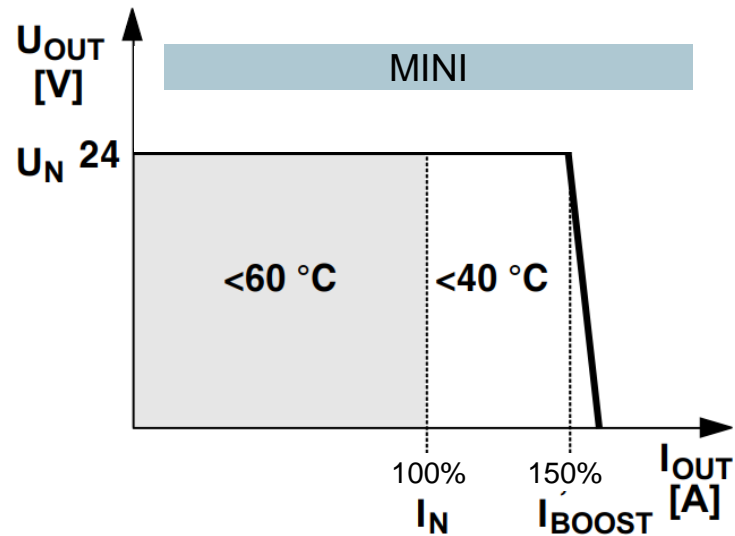

MINI

QUINT4 vs MINI

Габариты: внешний вид

QUINT4 vs MINI

Вольт-амперная характеристика

Долговременно 125% мощности
Кратковременно 200% на 5 сек

Долговременно 150% мощности
Кратковременно НЕТ

QUINT4 vs MINI

Ключевые отличия

Параметр	QUINT4	MINI-PS
Клеммы	Неразъемные	Разъемные
Тип подключения	Винт или Push-In	Только винт
Долговременная мощность	Boost 125%	Boost до 150%
Кратковременная мощность	Dynamic Boost 200% на 5 сек	-
Запуск при -40 град С	ДА	НЕТ
Дискретный выход	DC ОК или Boost (настраивается)	DC ОК
КПД	до 93%	до 88 %
Сертификат морского регистра	ДА (в процессе)	НЕТ