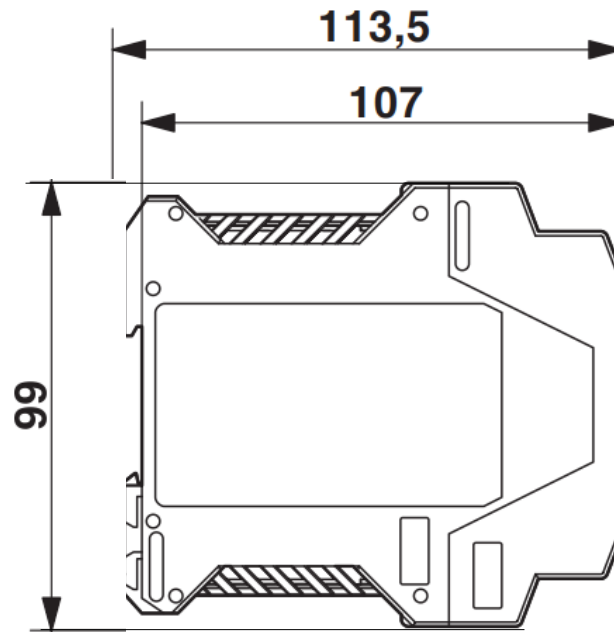

Новинки 2018

Сравнение QUINT4 и MINI POWER

VS

QUINT4 vs MINI

Габариты: ширина

QUINT4 vs MINI

Габариты: глубина и высота

QUINT4

MINI

QUINT4 vs MINI

Габариты: внешний вид

QUINT4 vs MINI

Вольт-амперная характеристика

Долговременно 125% мощности
Кратковременно 200% на 5 сек

Долговременно 150% мощности
Кратковременно НЕТ

QUINT4 vs MINI

Ключевые отличия

Параметр	QUINT4	MINI-PS
Клеммы	Неразъемные	Разъемные
Тип подключения	Винт или Push-In	Только винт
Долговременная мощность	Boost 125%	Boost до 150%
Кратковременная мощность	Dynamic Boost 200% на 5 сек	-
Запуск при -40 град С	ДА	НЕТ
Дискретный выход	DC ОК или Boost (настраивается)	DC ОК
КПД	до 93%	до 88 %
Сертификат морского регистра	ДА (в процессе)	НЕТ

QUINT4 vs MINI

Таблица замен

Артикул	Наименование	Артикул	Наименование	Тип клемм
2866446	MINI-PS-100-240AC/24DC/1.3	2904597	QUINT4-PS/1AC/24DC/1.3/SC	Винт
		2909575	QUINT4-PS/1AC/24DC/1.3/PT	Push-In
2938730	MINI-PS-100-240AC/24DC/2	2904598	QUINT4-PS/1AC/24DC/2.5/SC	Винт
		2909576	QUINT4-PS/1AC/24DC/2.5/PT	Push-In
2938837	MINI-PS-100-240AC/24DC/4	2904599	QUINT4-PS/1AC/24DC/3.8/SC	Винт
		2909577	QUINT4-PS/1AC/24DC/3.8/PT	Push-In